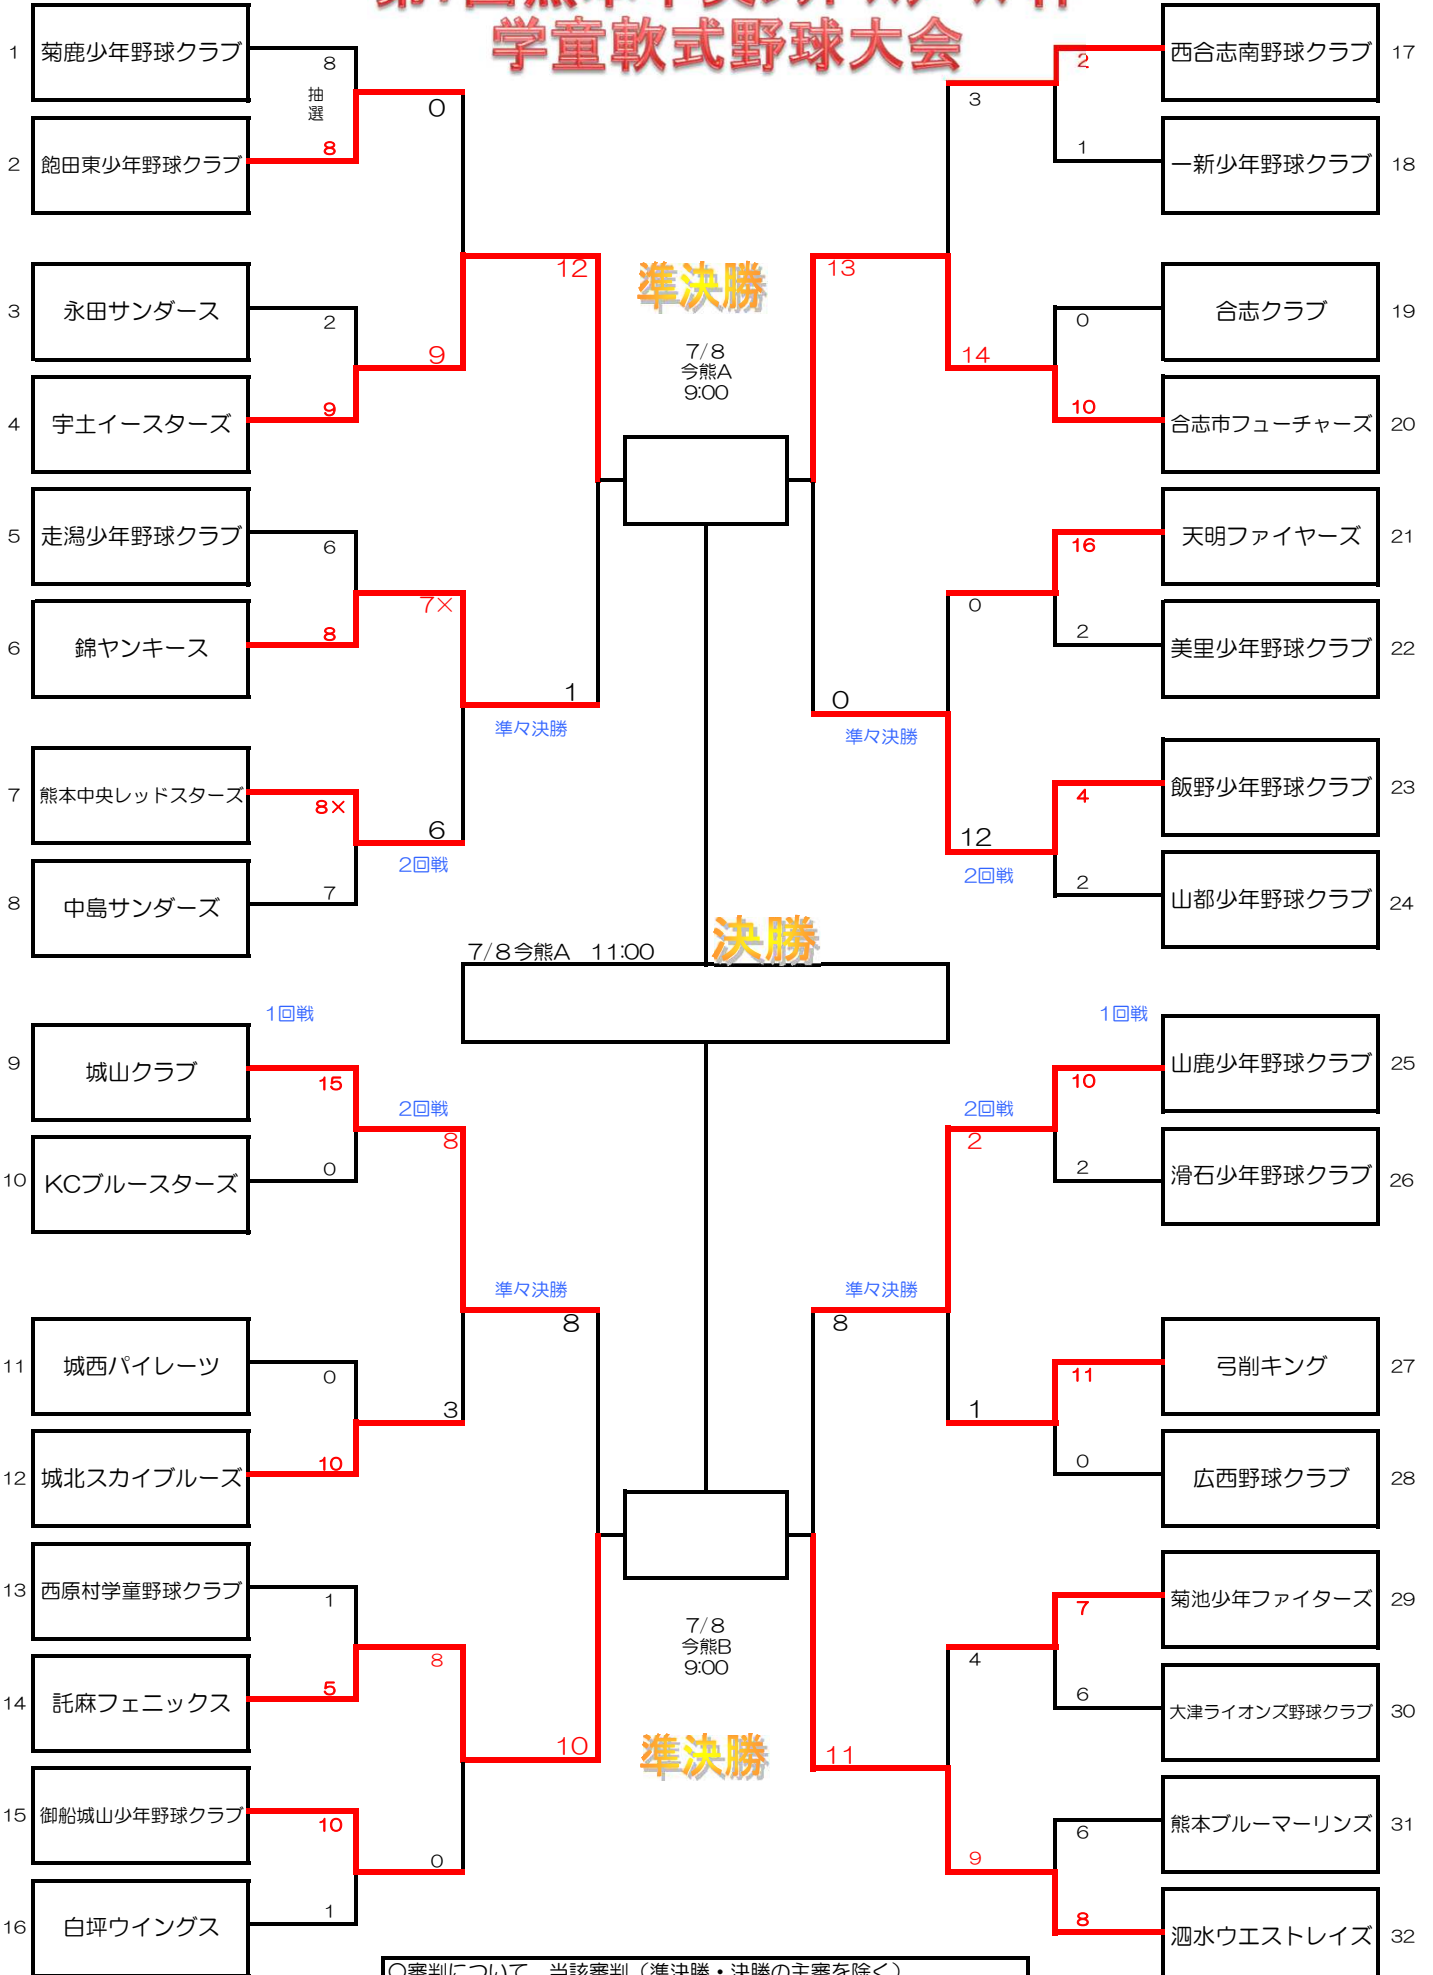

H30.7.1 現在

第7回熊本中央レッドスターズ杯 学童軟式野球大会

熱中症にご注意ください!

○審判について 当該審判（準決勝・決勝の主審を除く）
 1塁側F-A: 主審（マスク必要）・1塁/3塁側F-A: 2塁・3塁